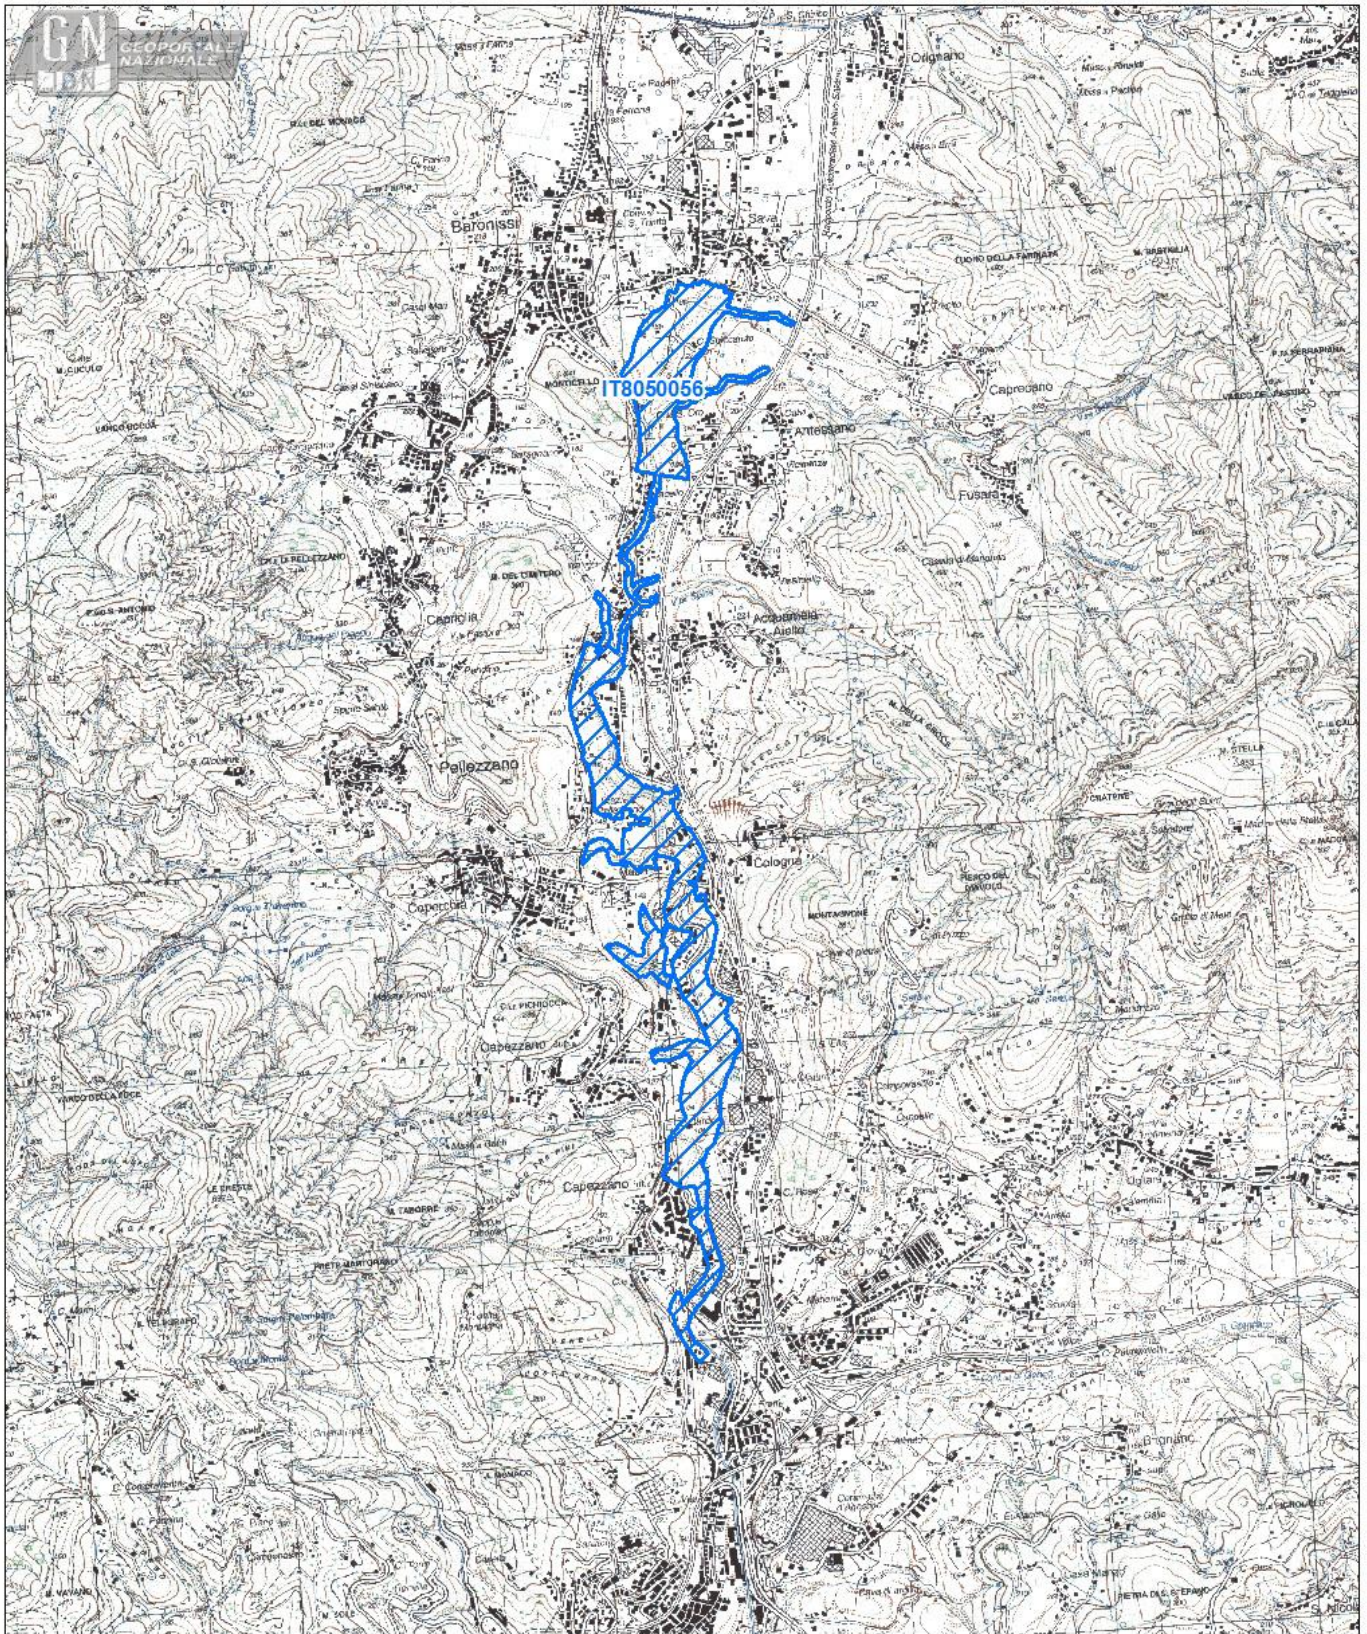

Regione: Campania

Codice sito: IT8050056

Superficie (ha): 100

Denominazione: Fiume Irno

Data di stampa: 19/10/2012

0 0,1 0,2 Km

Scala 1:25.000

Legenda

 sito IT8050056

 altri siti

Base cartografica: IGM 1:25'000